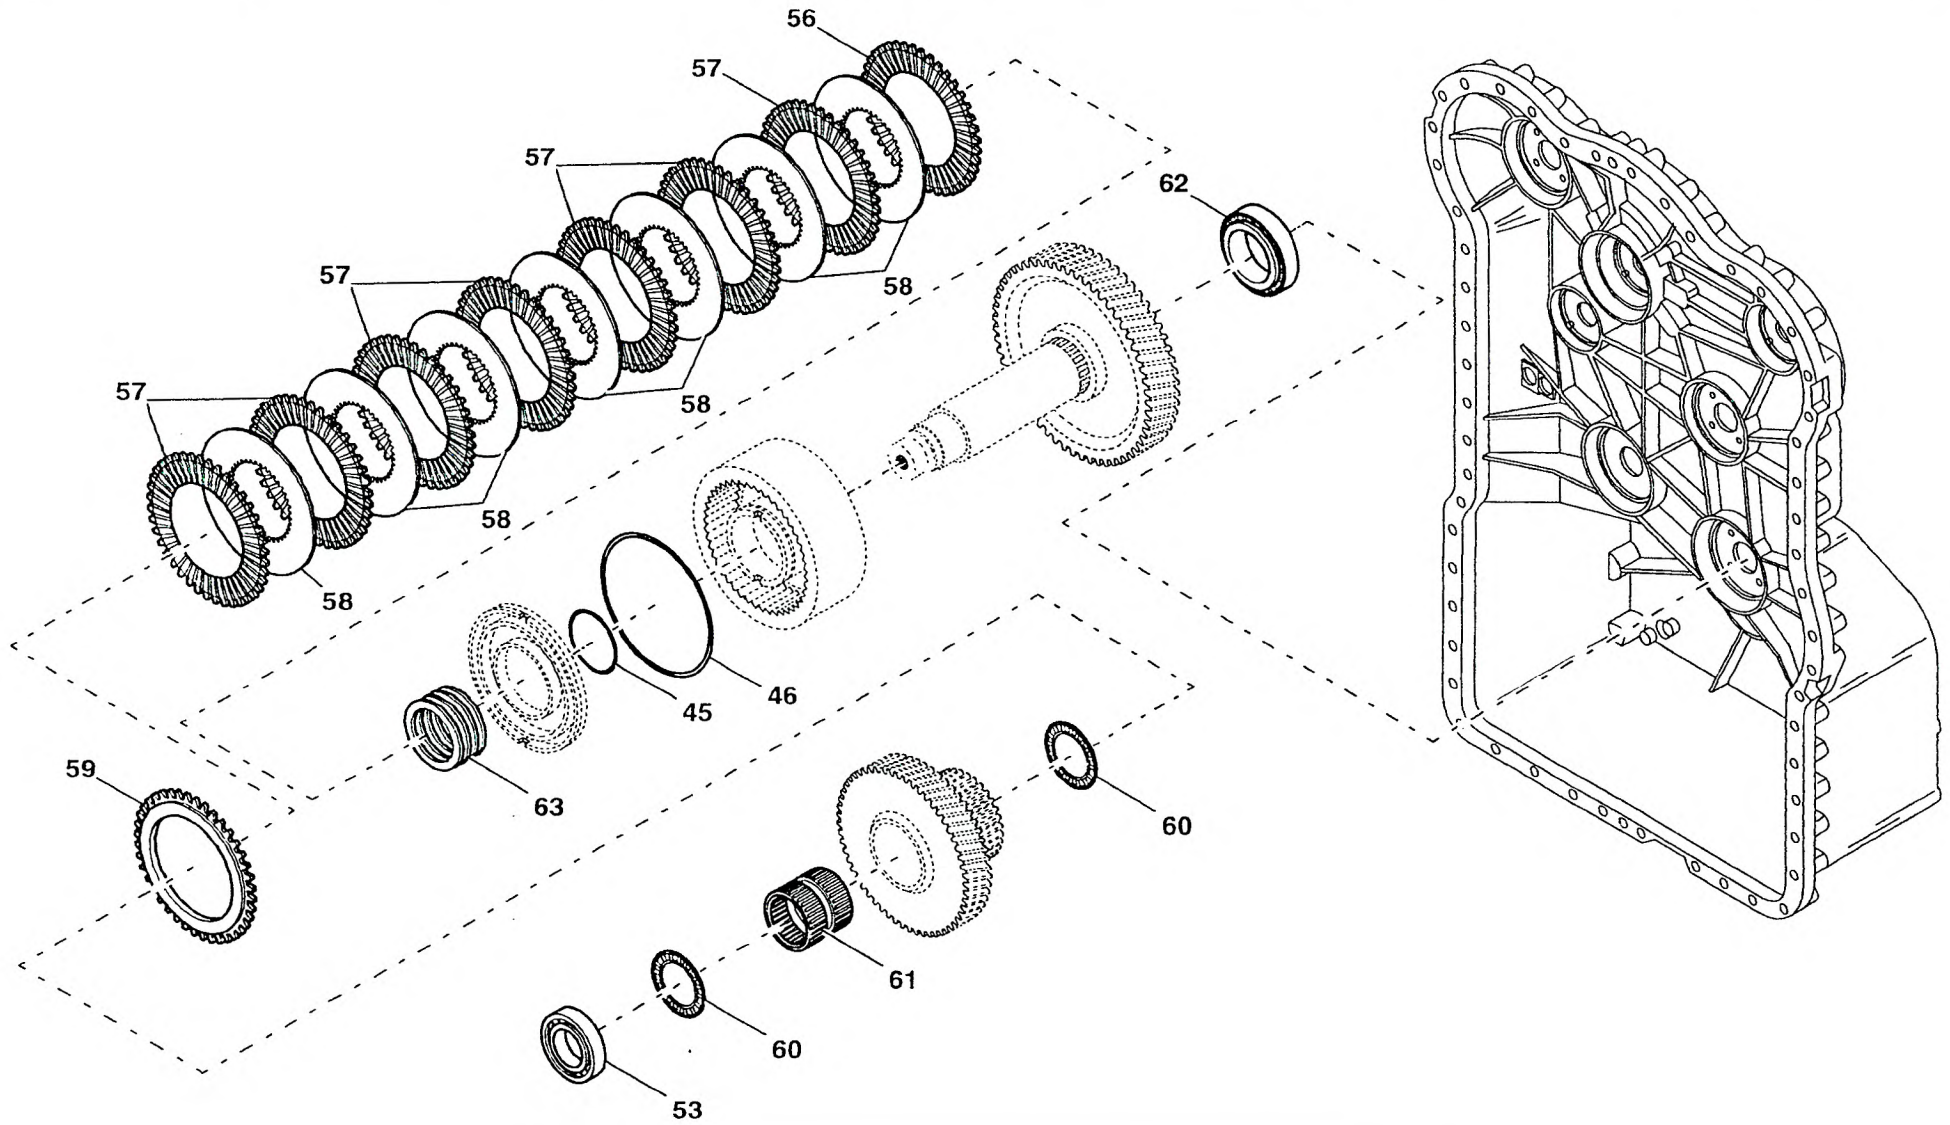

9/12

GROVE

GETRIEBE
GEAR BOX

BILDTAFEL
PICTORIAL DISPLAY

GMK 2035
BE 511
G 631

09.02

3036221-ETL E

10/12