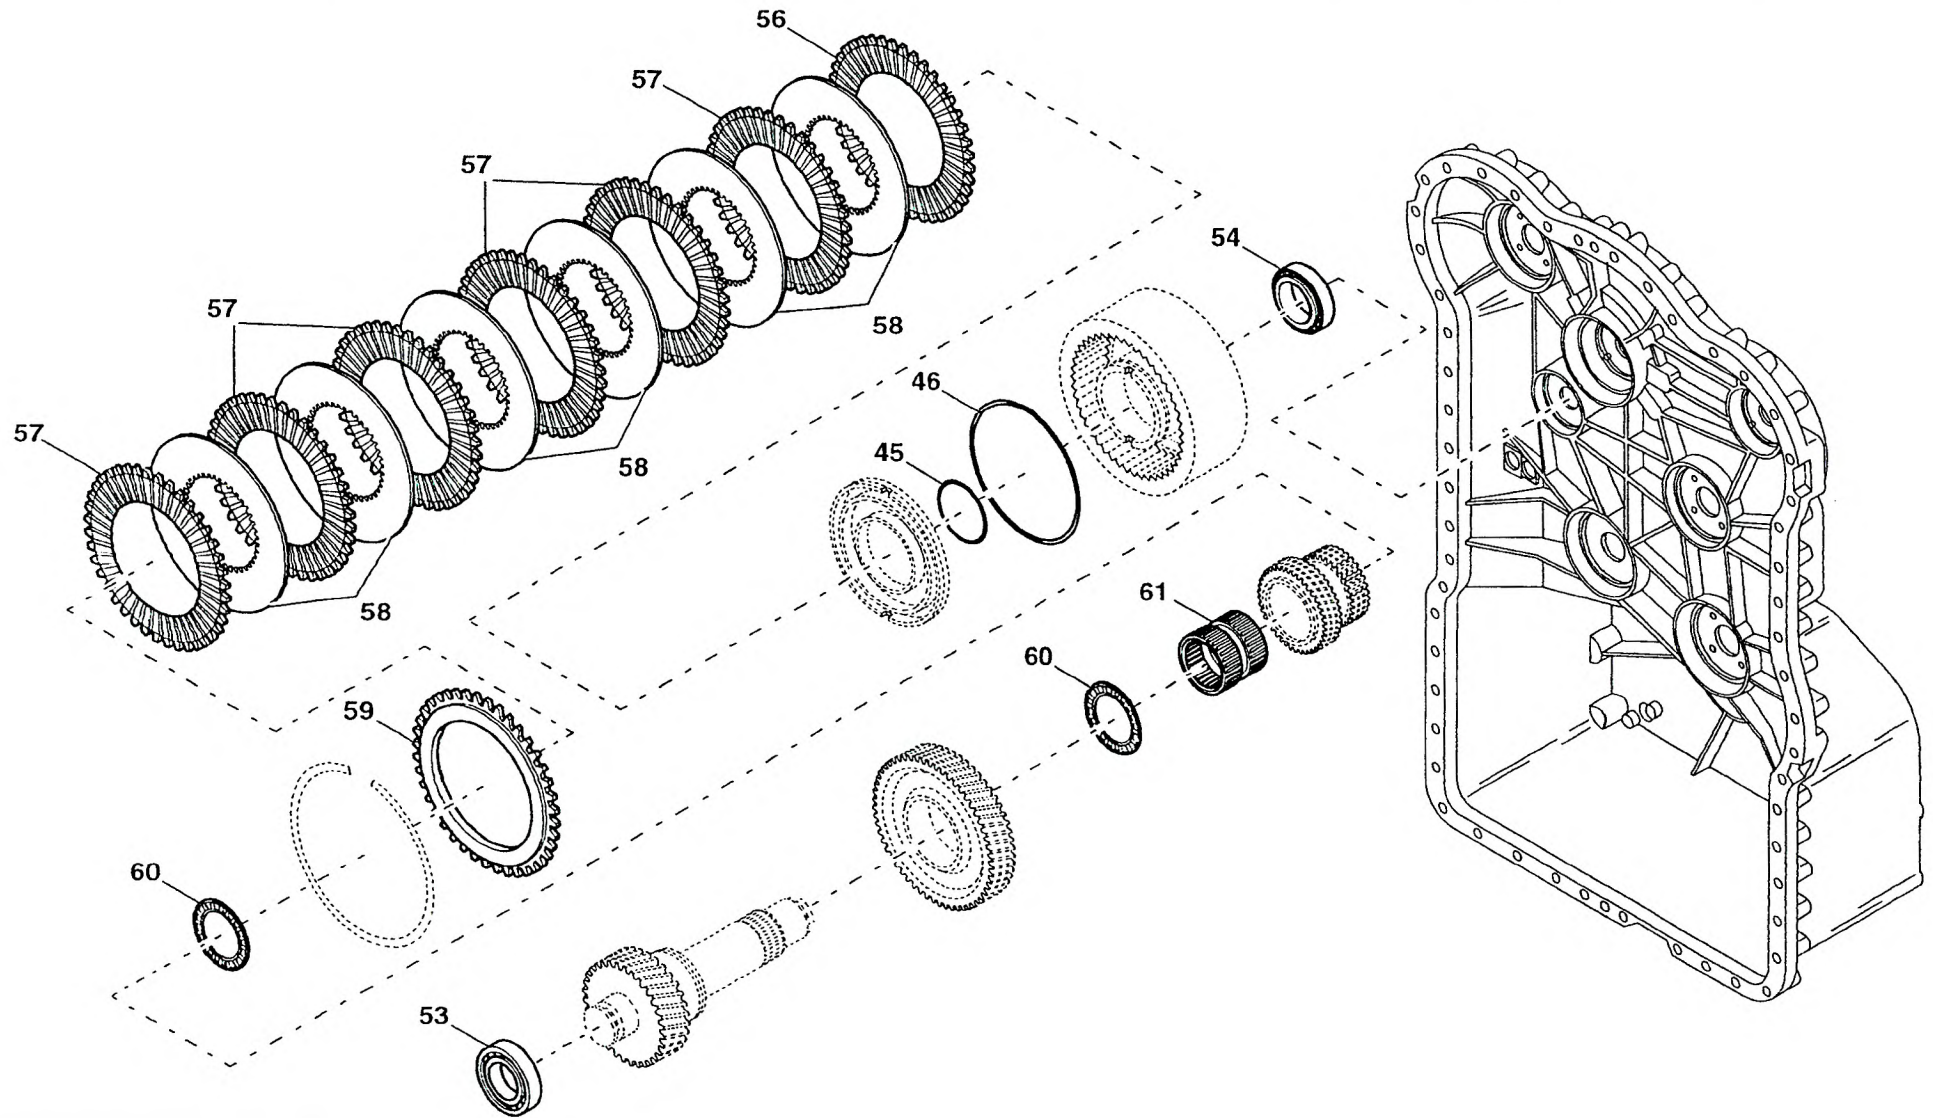

GROVE.

GETRIEBE
GEAR BOX

BILDТАFЕL
PICTORIAL DISPLAY

09.02

3036221-ETL E

8/12

GMK 2035
BE 511
G 631