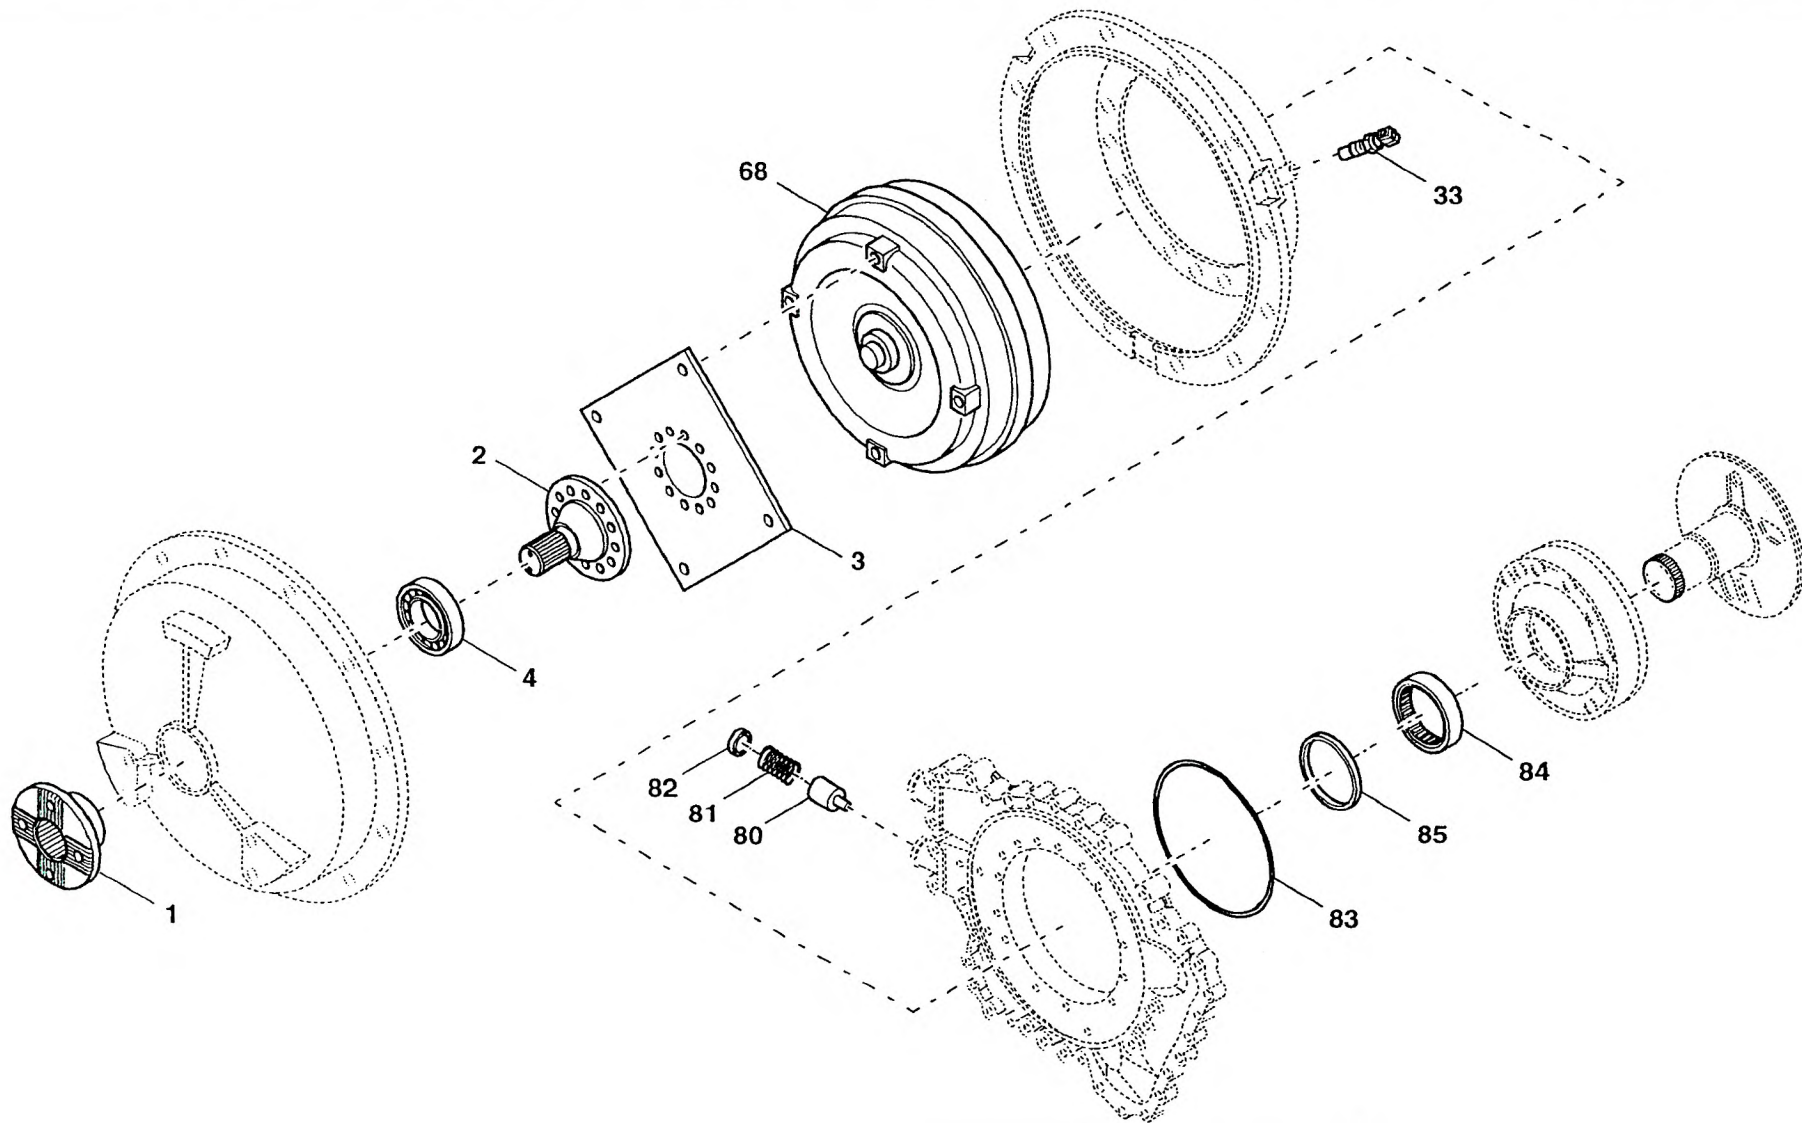

4/12

GMK 2035
BE 511
G 631

GROVEGETRIEBE
GEAR BOXBILDTADEL
PICTORIAL DISPLAY

09.02

3036221-ETL E

5/12

GMK 2035
BE 511
G 631

GROVE.GETRIEBE
GEAR BOXBILDTADEL
PICTORIAL DISPLAYGMK 2035
BE 511
G 631