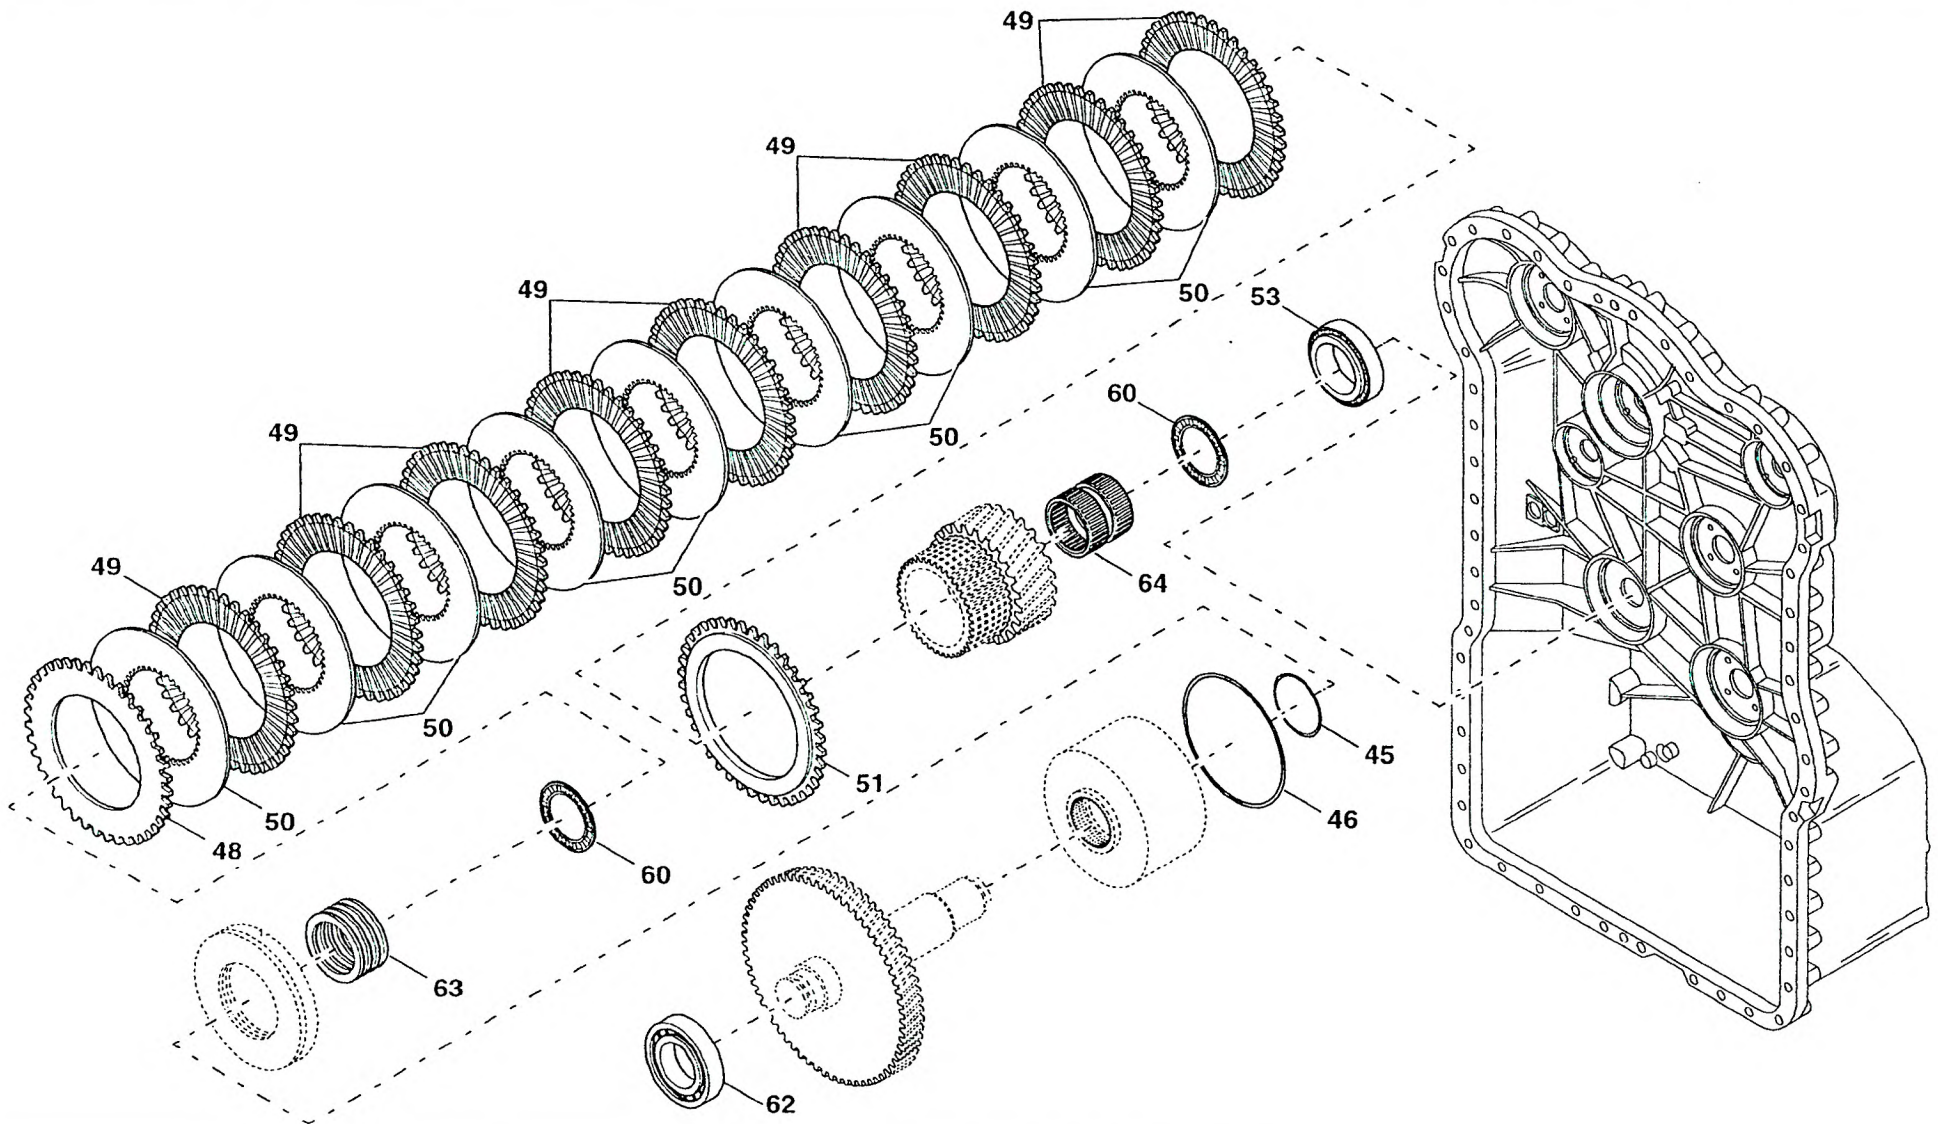

GROVE.

GETRIEBE
GEAR BOX

BILDTADEL
PICTORIAL DISPLAY

GMK 2035
BE 511
G 631

09.02

3036221-ETL E

6/12