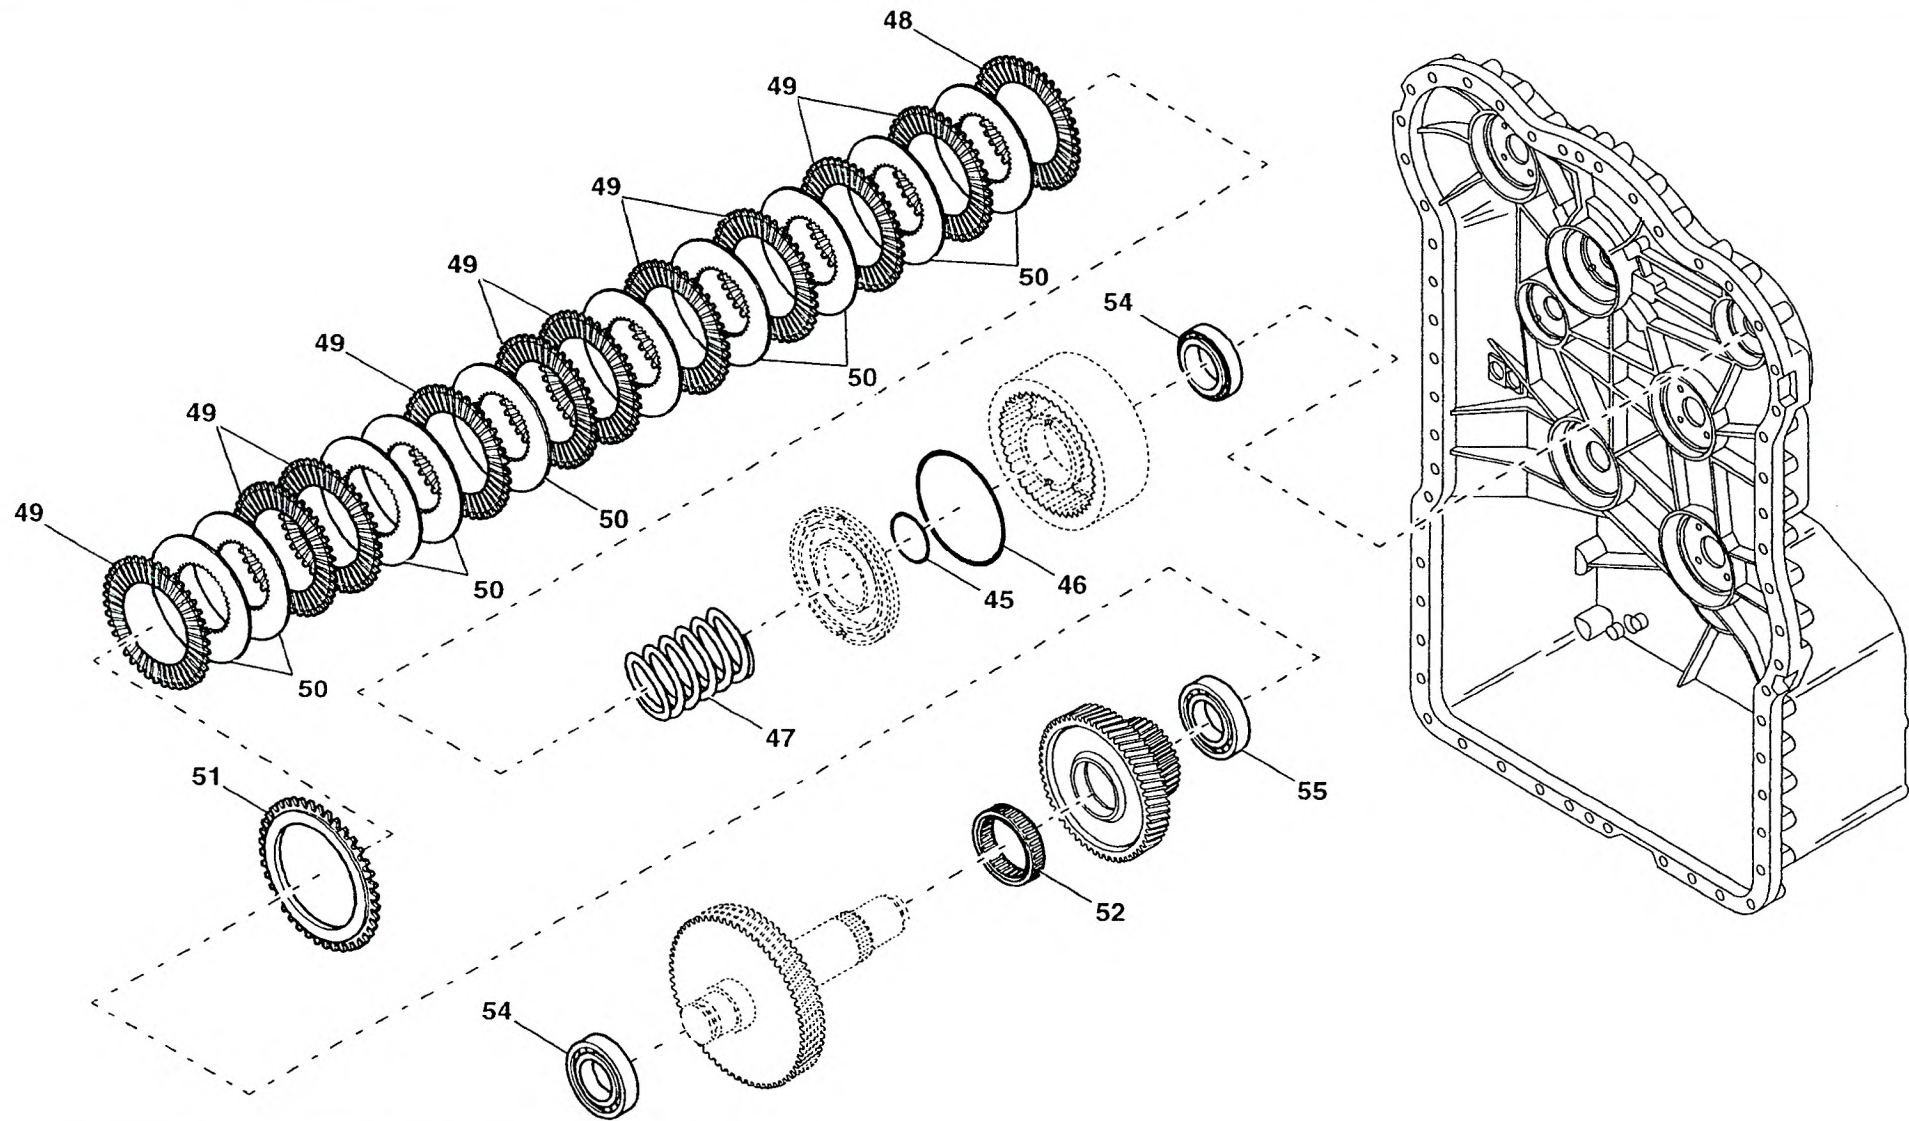

GROVE

GETRIEBE
GEAR BOX

BILDТАFЕL
PICTORIAL DISPLAY

GMK 2035
BE 511
G 631

09.02

3036221-ETL E

11/12

GROVEGETRIEBE
GEAR BOXBILDТАFEL
PICTORIAL DISPLAYGMK 2035
BE 511
G 631