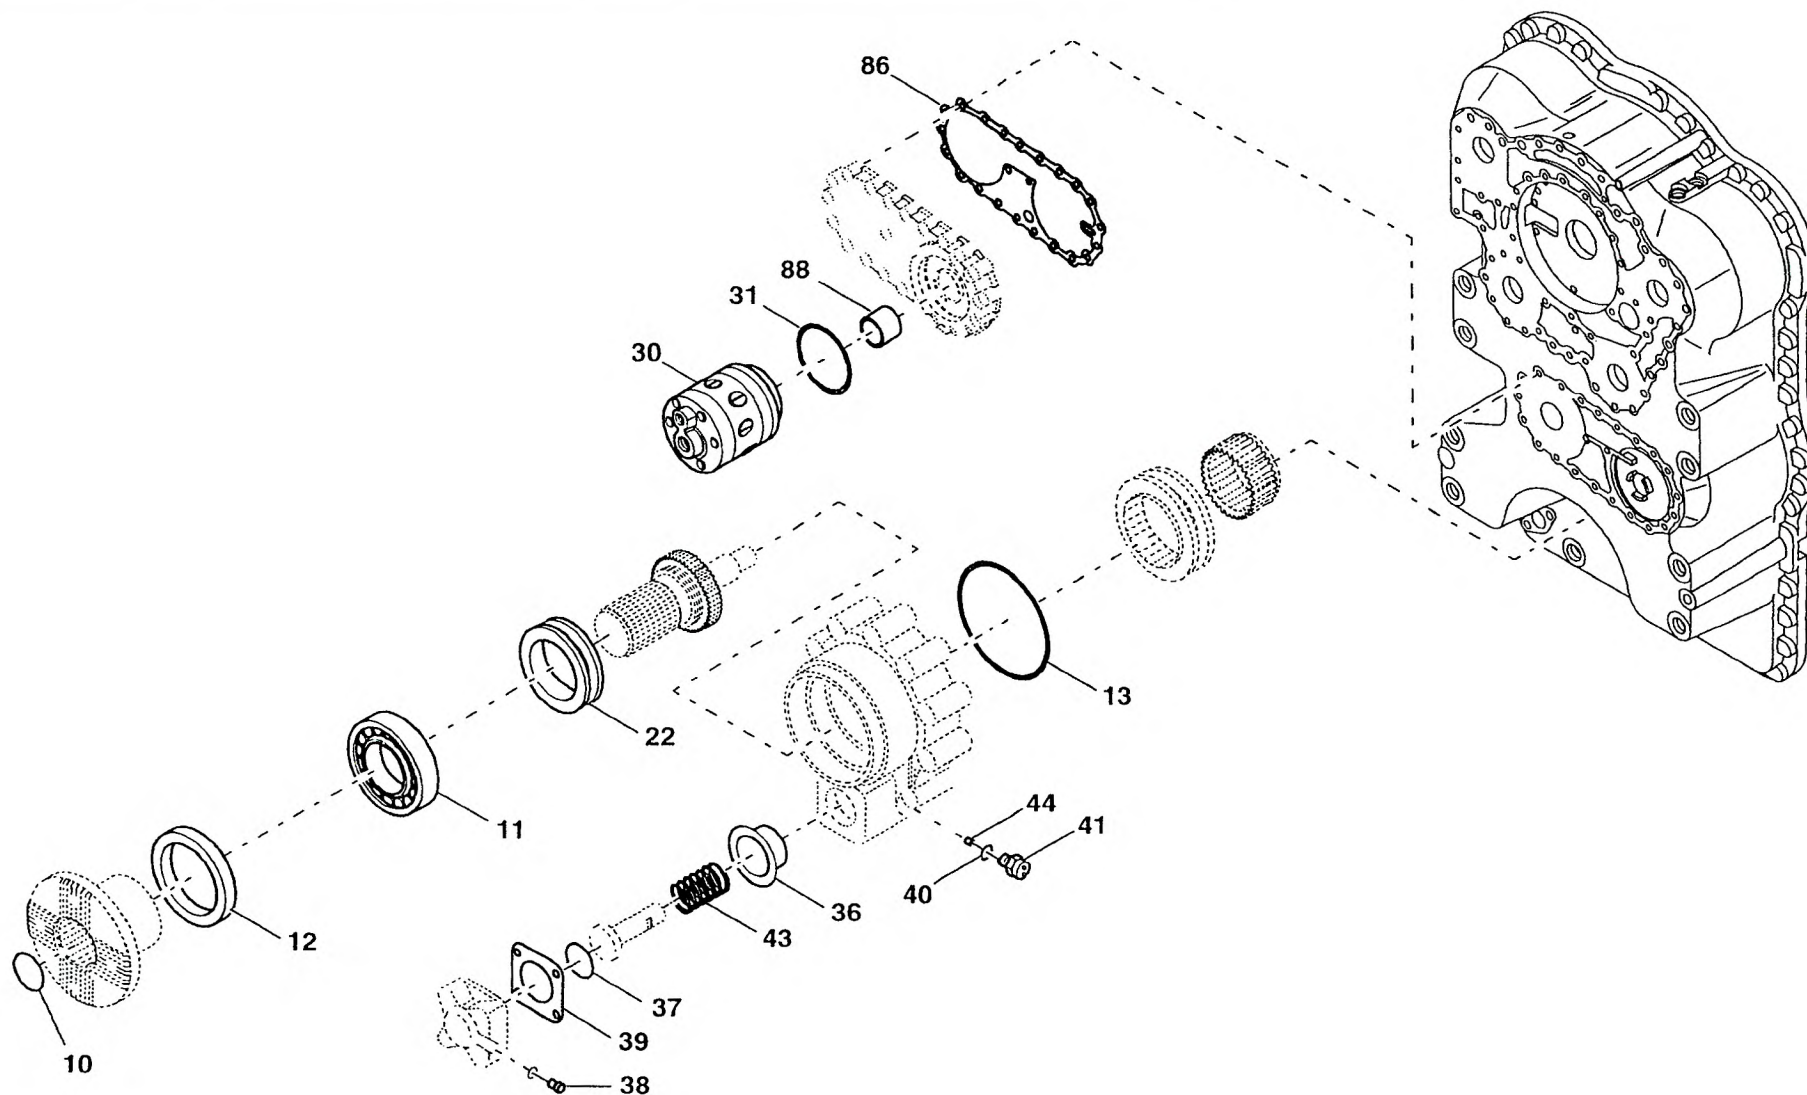

GROVE.GETRIEBE
GEAR BOXBILDТАFЕL
PICTORIAL DISPLAY

09.02

3036221-ETL E

1/12

GMK 2035
BE 511
G 631

GROVEGETRIEBE
GEAR BOXBILDТАFЕL
PICTORIAL DISPLAYGMK 2035
BE 511
G 631

09.02

3036221-ETL E

2/12

GROVEGETRIEBE
GEAR BOXBILDТАFЕL
PICTORIAL DISPLAYGMK 2035
BE 511
G 631

09.02

3036221-ETL E

3/12

GROVE.GETRIEBE
GEAR BOXBILDТАFEL
PICTORIAL DISPLAY

09.02

3036221-ETL E