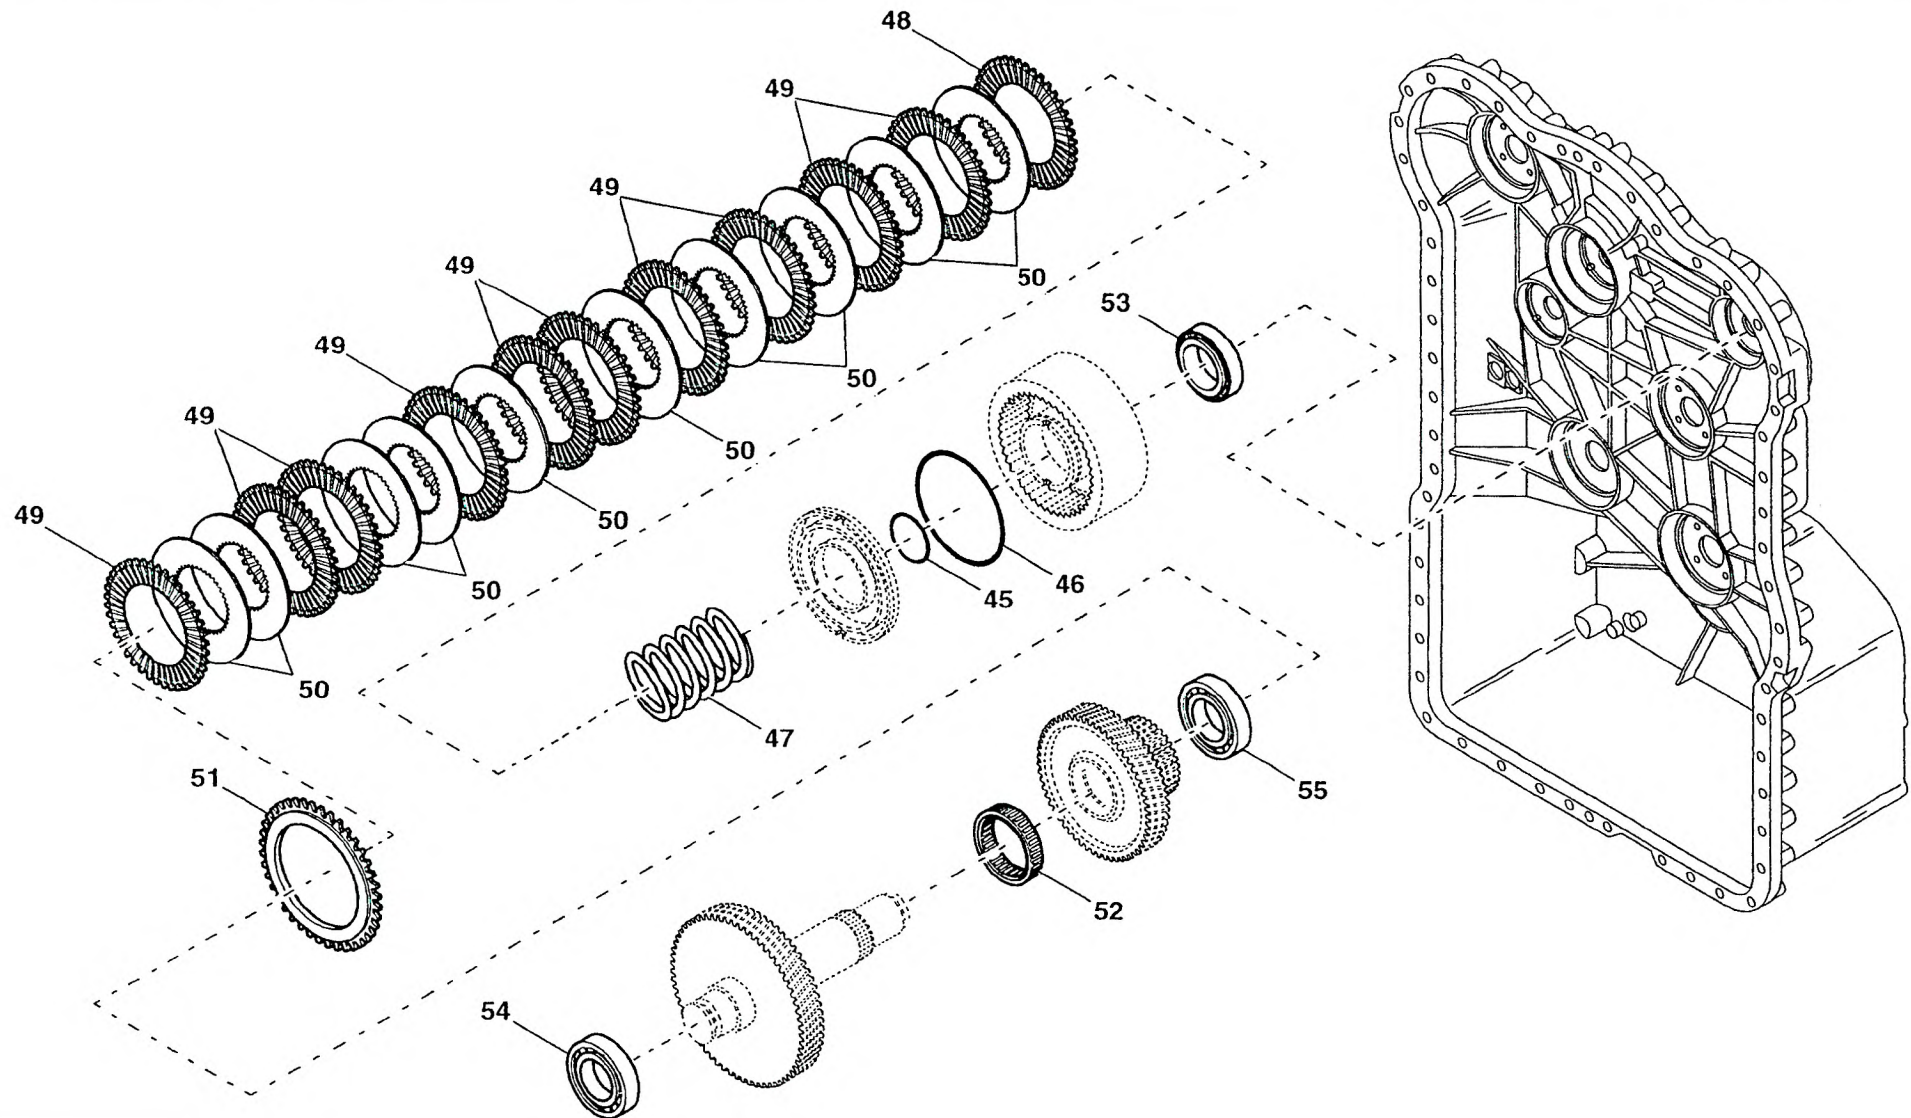

GROVE.

GETRIEBE
GEAR BOX

BILDTADEL
PICTORIAL DISPLAY

GMK 2035
BE 511
G 631

09.02

3036221-ETL E

9/12